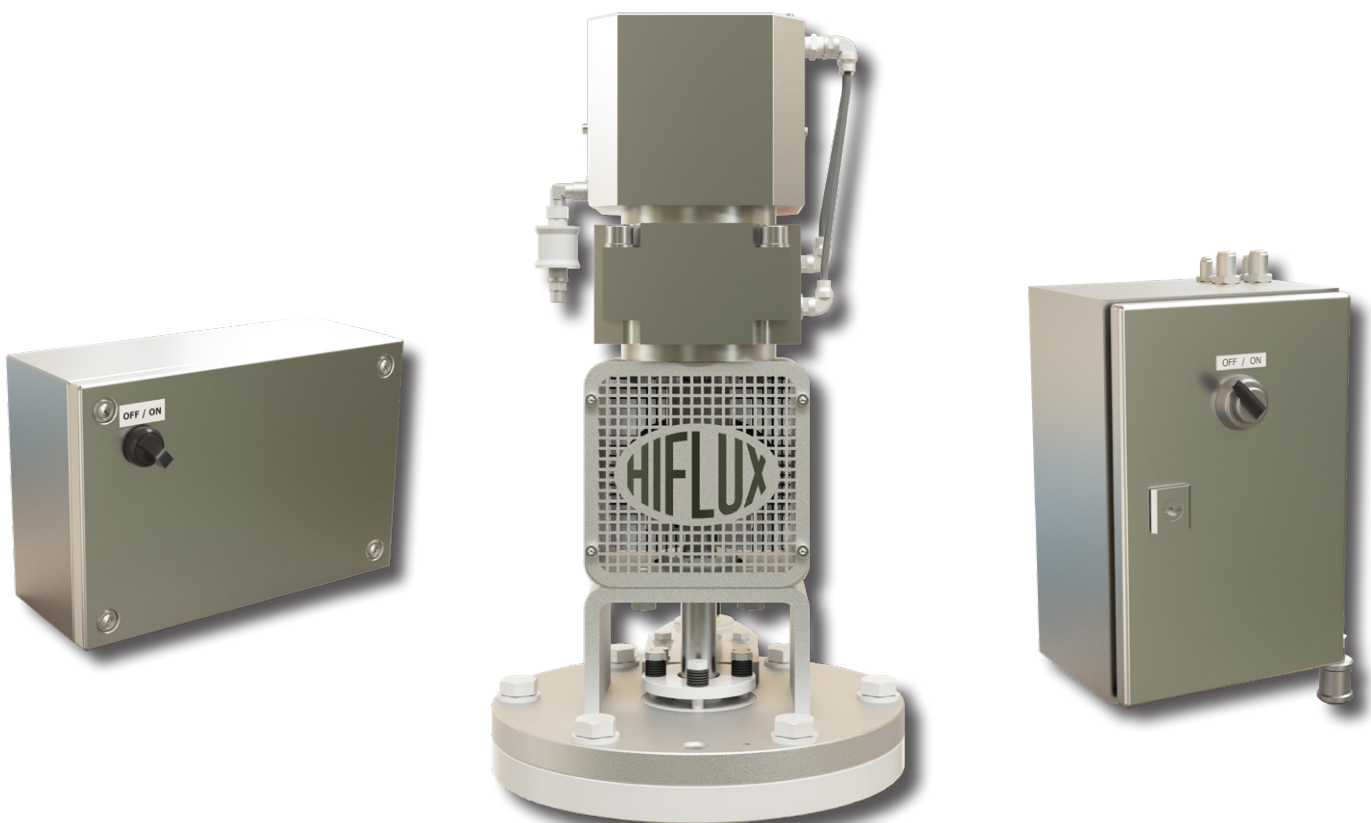

# Auto-line - Stylinger

3 forskellige simple og kompakte on/off stylinger til Auto-line selvrensende filtre.

Stylingerne giver høj pålidelighed og sikker drift. De er designet med fokus på sikkerhed under drift med hensyn til de valgte komponenter til stylingerne. Designet af stylingen er enkelt for at sikre nem og let vedligeholdelse.

Kabinettets robuste konstruktion er velegnet til placering i industrielt miljø.

Skabet leveres med låsbare dæksler.

- Tilpasset til Auto-line filtre
- Simple on/ off stylinger
- Nem vedligeholdelse
- Høj pålidelighed